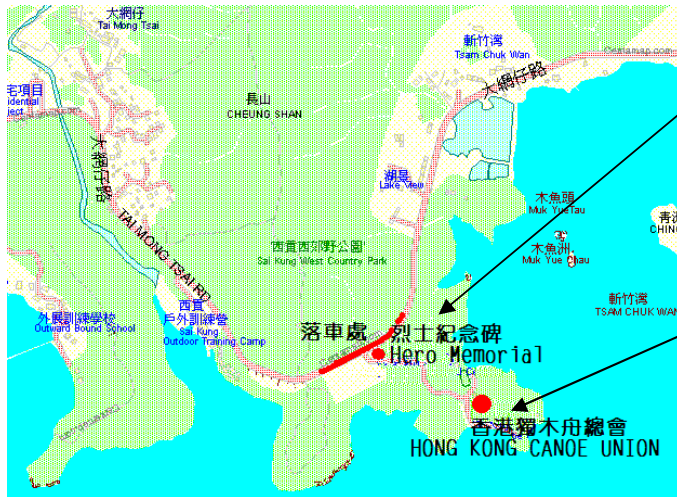

香港獨木舟總會

HONG KONG CANOE UNION

斬竹灣訓練中心

西貢斬竹灣（烈士紀念碑斜路落）

巴士 92 號	鑽石山地鐵站 -> 西貢
巴士 299 號	沙田新城市廣場巴士總站-> 西貢
巴士 792 號	調景嶺地鐵站 -> 西貢
專線小巴 1 號	九龍灣德福花園 -> 西貢
專線小巴 1A 號	彩虹道 (采頤花園) -> 西貢
專線小巴 1M 號	彩虹地鐵站 C2 出口 (龍翔道) -> 西貢
專線小巴 12 號	寶林地鐵站 A 出口 (欣景路) -> 西貢
專線小巴 101M 號	坑口地鐵站 B 出口 (常寧路) -> 西貢

巴士 94 號	西貢 -> 黃石
專線小巴 9 號	西貢 -> 麥理浩夫人渡假村
專線小巴 7 號	西貢 -> 海下

直達路線

巴士 96R 號 (只限假日)	鑽石山地鐵站 -> 黃石
-----------------	--------------

巴士落車處：『西貢戶外訓練營』站落車，再向前步行約 10 分鐘，並於斬竹灣烈士碑沿斜路落
 專線小巴落車處：斬竹灣烈士碑，再沿斜路落。